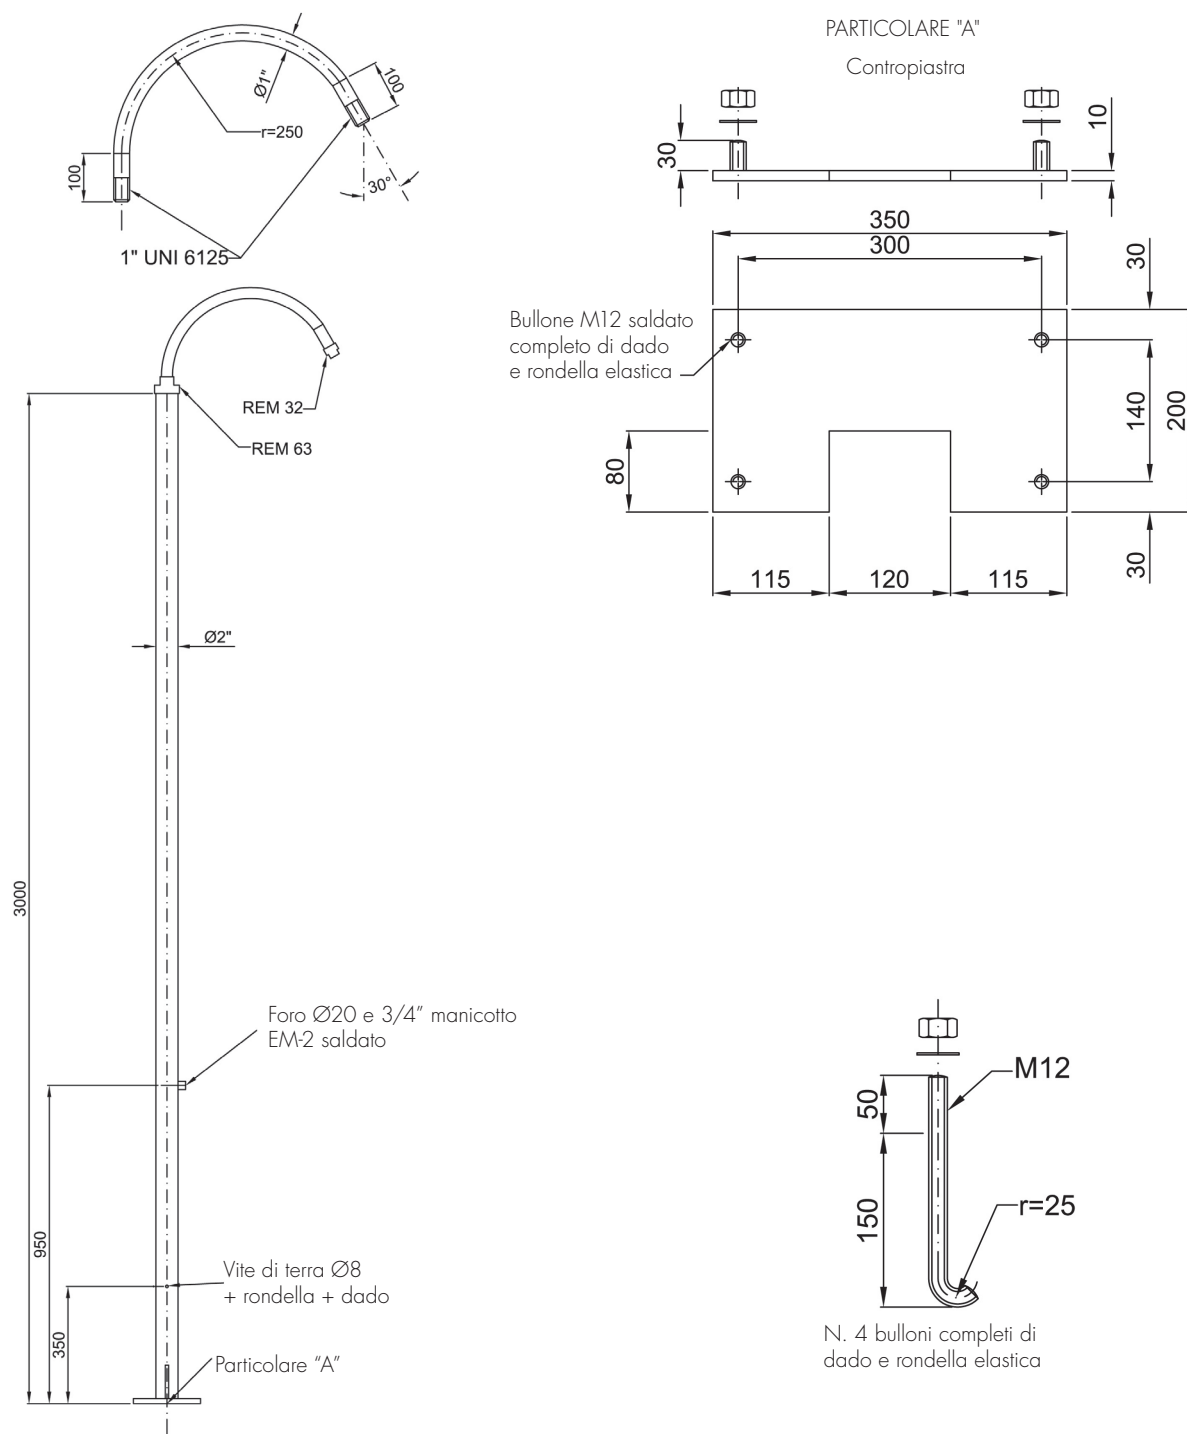

PALINA ADATTA AL MONTAGGIO DI ARMATURE SERIE
EVA, EW ,EWAT, EVEA, EVE, EWE, EWAE, EWNT

Dimensioni in mm

CODICE	DESCRIZIONE
PAL-01	Palina fornita con piastra saldata e contropiastra di fissaggio
PAL-02	Palina fornita con piastra saldata e con bulloni di fissaggio

Dimensioni in mm

CODICE	DESCRIZIONE
PAL-03	Palina fornita con angolari di fissaggio (vedi fig. 1-2-3)

PALINA ADATTA AL MONTAGGIO DI ARMATURE SERIE
EVA, EW ,EWAT, EVEA, EVE, EWE, EWAE, EWNT

Dimensioni in mm

Paline

CODICE	DESCRIZIONE
PAL-04	Palina fornita con angolari di fissaggio (vedi fig. 1-2-3)

Paline

Dimensioni in mm

CODICE	DESCRIZIONE
PAL-05	Palina fornita con piastra saldata e contropiastra di fissaggio
PAL-06	Palina fornita con piastra saldata e con bulloni di fissaggio

PALINA ADATTA AL MONTAGGIO DI ARMATURE SERIE
FLFE, EXEN, EVF..E, EVFD, EXEL, FLF, AVN

Dimensioni in mm

CODICE	DESCRIZIONE
PAL-04	Palina fornita con angolari di fissaggio (vedi fig. 1-2-3)

comm@antideflagrante.com