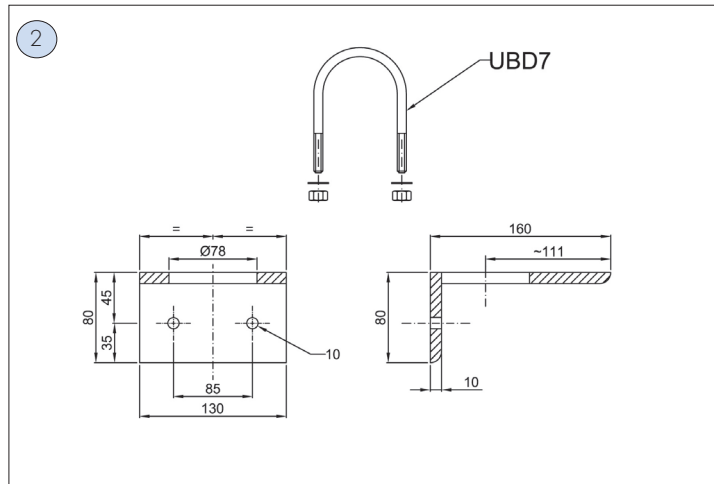

PALINA ADATTA AL MONTAGGIO DI ARMATURE SERIE
EVA, EW ,EWAT, EVEA, EVE, EWE, EWAE, EWNT

Dimensioni in mm

CODICE	DESCRIZIONE
PAL-01	Palina fornita con piastra saldata e contropiastra di fissaggio
PAL-02	Palina fornita con piastra saldata e con bulloni di fissaggio

Dimensioni in mm

CODICE	DESCRIZIONE
PAL-03	Palina fornita con angolari di fissaggio (vedi fig. 1-2-3)

PALINA ADATTA AL MONTAGGIO DI ARMATURE SERIE
EVA, EW ,EWAT, EVEA, EVE, EWE, EWAE, EWNT

Dimensioni in mm

Paline

CODICE	DESCRIZIONE
PAL-04	Palina fornita con angolari di fissaggio (vedi fig. 1-2-3)

Paline

Dimensioni in mm

CODICE	DESCRIZIONE
PAL-05	Palina fornita con piastra saldata e contropiastra di fissaggio
PAL-06	Palina fornita con piastra saldata e con bulloni di fissaggio

PALINA ADATTA AL MONTAGGIO DI ARMATURE SERIE
FLFE, EXEN, EVF..E, EVFD, EXEL, FLF, AVN

Dimensioni in mm

CODICE	DESCRIZIONE
PAL-04	Palina fornita con angolari di fissaggio (vedi fig. 1-2-3)

comm@antideflagrante.com