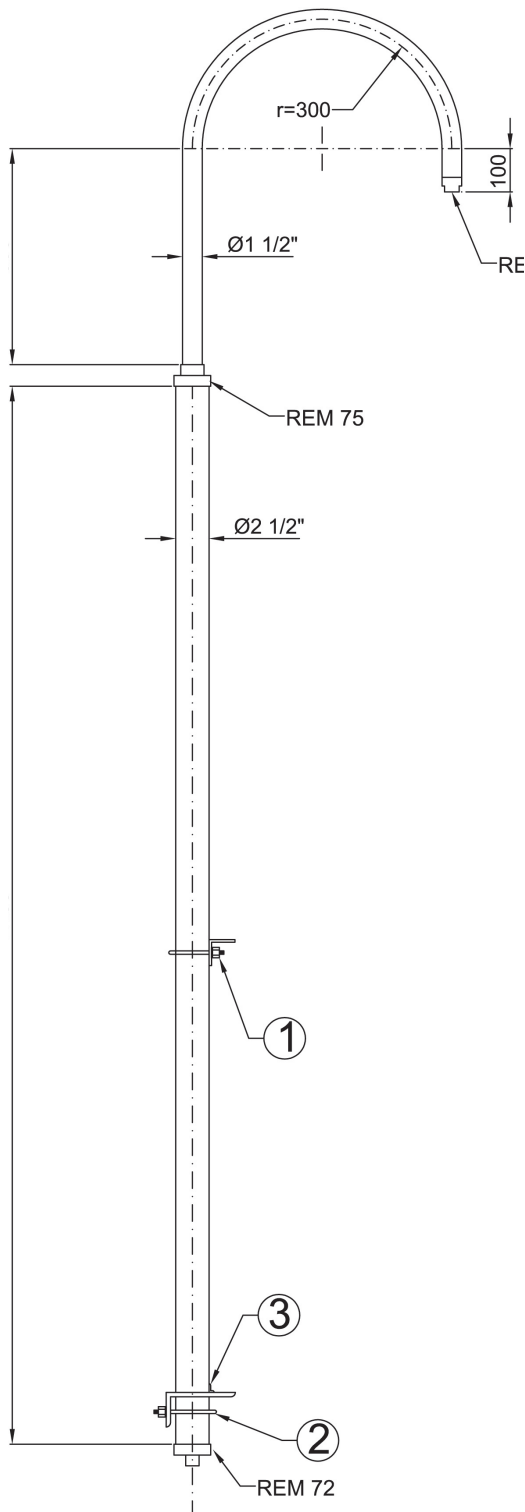

PALINA ADATTA AL MONTAGGIO DI ARMATURE SERIE
EVA, EW ,EWAT, EVEA, EVE, EWE, EWAE, EWNT

Dimensioni in mm

CODICE	DESCRIZIONE
PAL-01	Palina fornita con piastra saldata e contropiastra di fissaggio
PAL-02	Palina fornita con piastra saldata e con bulloni di fissaggio

Dimensioni in mm

CODICE	DESCRIZIONE
PAL-03	Palina fornita con angolari di fissaggio (vedi fig. 1-2-3)

PALINA ADATTA AL MONTAGGIO DI ARMATURE SERIE
EVA, EW ,EWAT, EVEA, EVE, EWE, EWAE, EWNT

Dimensioni in mm

Paline

CODICE	DESCRIZIONE
PAL-04	Palina fornita con angolari di fissaggio (vedi fig. 1-2-3)

Paline

Dimensioni in mm

CODICE	DESCRIZIONE
PAL-05	Palina fornita con piastra saldata e contropiastra di fissaggio
PAL-06	Palina fornita con piastra saldata e con bulloni di fissaggio

PALINA ADATTA AL MONTAGGIO DI ARMATURE SERIE
FLFE, EXEN, EVF..E, EVFD, EXEL, FLF, AVN

Dimensioni in mm

CODICE	DESCRIZIONE
PAL-04	Palina fornita con angolari di fissaggio (vedi fig. 1-2-3)

comm@antideflagrante.com