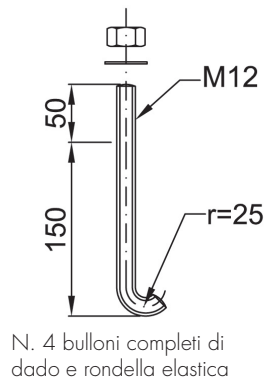

PALINA ADATTA AL MONTAGGIO DI ARMATURE SERIE
EVA, EW ,EWAT, EVEA, EVE, EWE, EWAE, EWNT

Dimensioni in mm

CODICE	DESCRIZIONE
PAL-01	Palina fornita con piastra saldata e contropiastra di fissaggio
PAL-02	Palina fornita con piastra saldata e con bulloni di fissaggio

Dimensioni in mm

CODICE	DESCRIZIONE
PAL-03	Palina fornita con angolari di fissaggio (vedi fig. 1-2-3)

PALINA ADATTA AL MONTAGGIO DI ARMATURE SERIE
EVA, EW ,EWAT, EVEA, EVE, EWE, EWAE, EWNT

Dimensioni in mm

Paline

CODICE	DESCRIZIONE
PAL-04	Palina fornita con angolari di fissaggio (vedi fig. 1-2-3)

Paline

Dimensioni in mm

CODICE	DESCRIZIONE
PAL-05	Palina fornita con piastra saldata e contropiastra di fissaggio
PAL-06	Palina fornita con piastra saldata e con bulloni di fissaggio

PALINA ADATTA AL MONTAGGIO DI ARMATURE SERIE
FLFE, EXEN, EVF..E, EVFD, EXEL, FLF, AVN

Dimensioni in mm

CODICE	DESCRIZIONE
PAL-04	Palina fornita con angolari di fissaggio (vedi fig. 1-2-3)

comm@antideflagrante.com