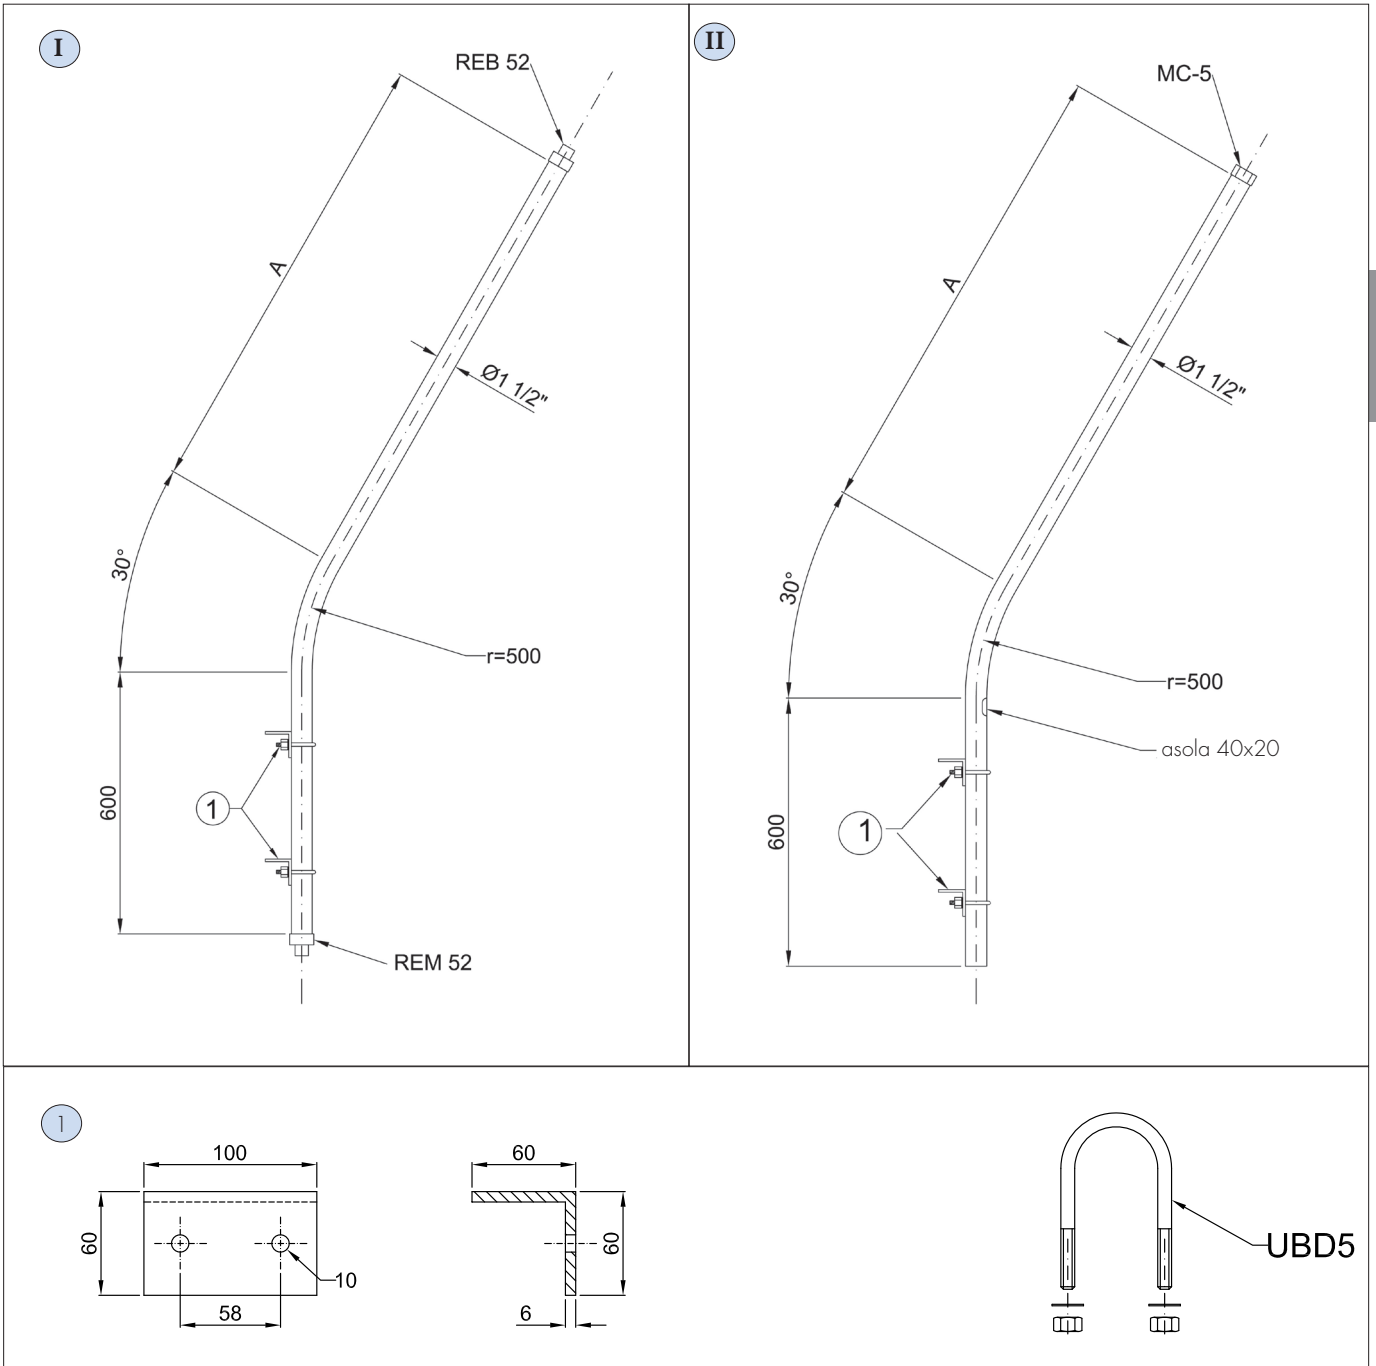

Dimensioni in mm

CODICE	DESCRIZIONE
PAL-03	Palina fornita con angolari di fissaggio (vedi fig. 1-2-3)

PALINA ADATTA AL MONTAGGIO DI ARMATURE SERIE
EVA, EW ,EWAT, EVEA, EVE, EWE, EWAE, EWNT

Dimensioni in mm

Paline

CODICE	DESCRIZIONE
PAL-04	Palina fornita con angolari di fissaggio (vedi fig. 1-2-3)

Paline

Dimensioni in mm

CODICE	DESCRIZIONE
PAL-05	Palina fornita con piastra saldata e contropiastra di fissaggio
PAL-06	Palina fornita con piastra saldata e con bulloni di fissaggio

PALINA ADATTA AL MONTAGGIO DI ARMATURE SERIE
FLFE, EXEN, EVF.E, EVFD, EXEL, FLF, AVN

Paline

Dimensioni in mm

CODICE

DESCRIZIONE

PAL-08

Palina fornita con angolari di fissaggio (vedi fig. 1-2-3)

comm@antideflagrante.com

PALINA ADATTA AL MONTAGGIO DI ARMATURE SERIE
FLFE, EXEN, EVF..E, EVFD, EXEL, FLF, AVN

Paline

Dimensioni in mm

CODICE	DESCRIZIONE	A (mm)
PAL-09	Palina (I) fornita con angolari di fissaggio (vedi fig. 1)	1050
PAL-10	Palina (I) fornita con angolari di fissaggio (vedi fig. 1)	1650
PAL-15	Palina (II) fornita con angolari di fissaggio (vedi fig. 1)	1650
PAL-16	Palina (II) fornita con angolari di fissaggio (vedi fig. 1)	1050