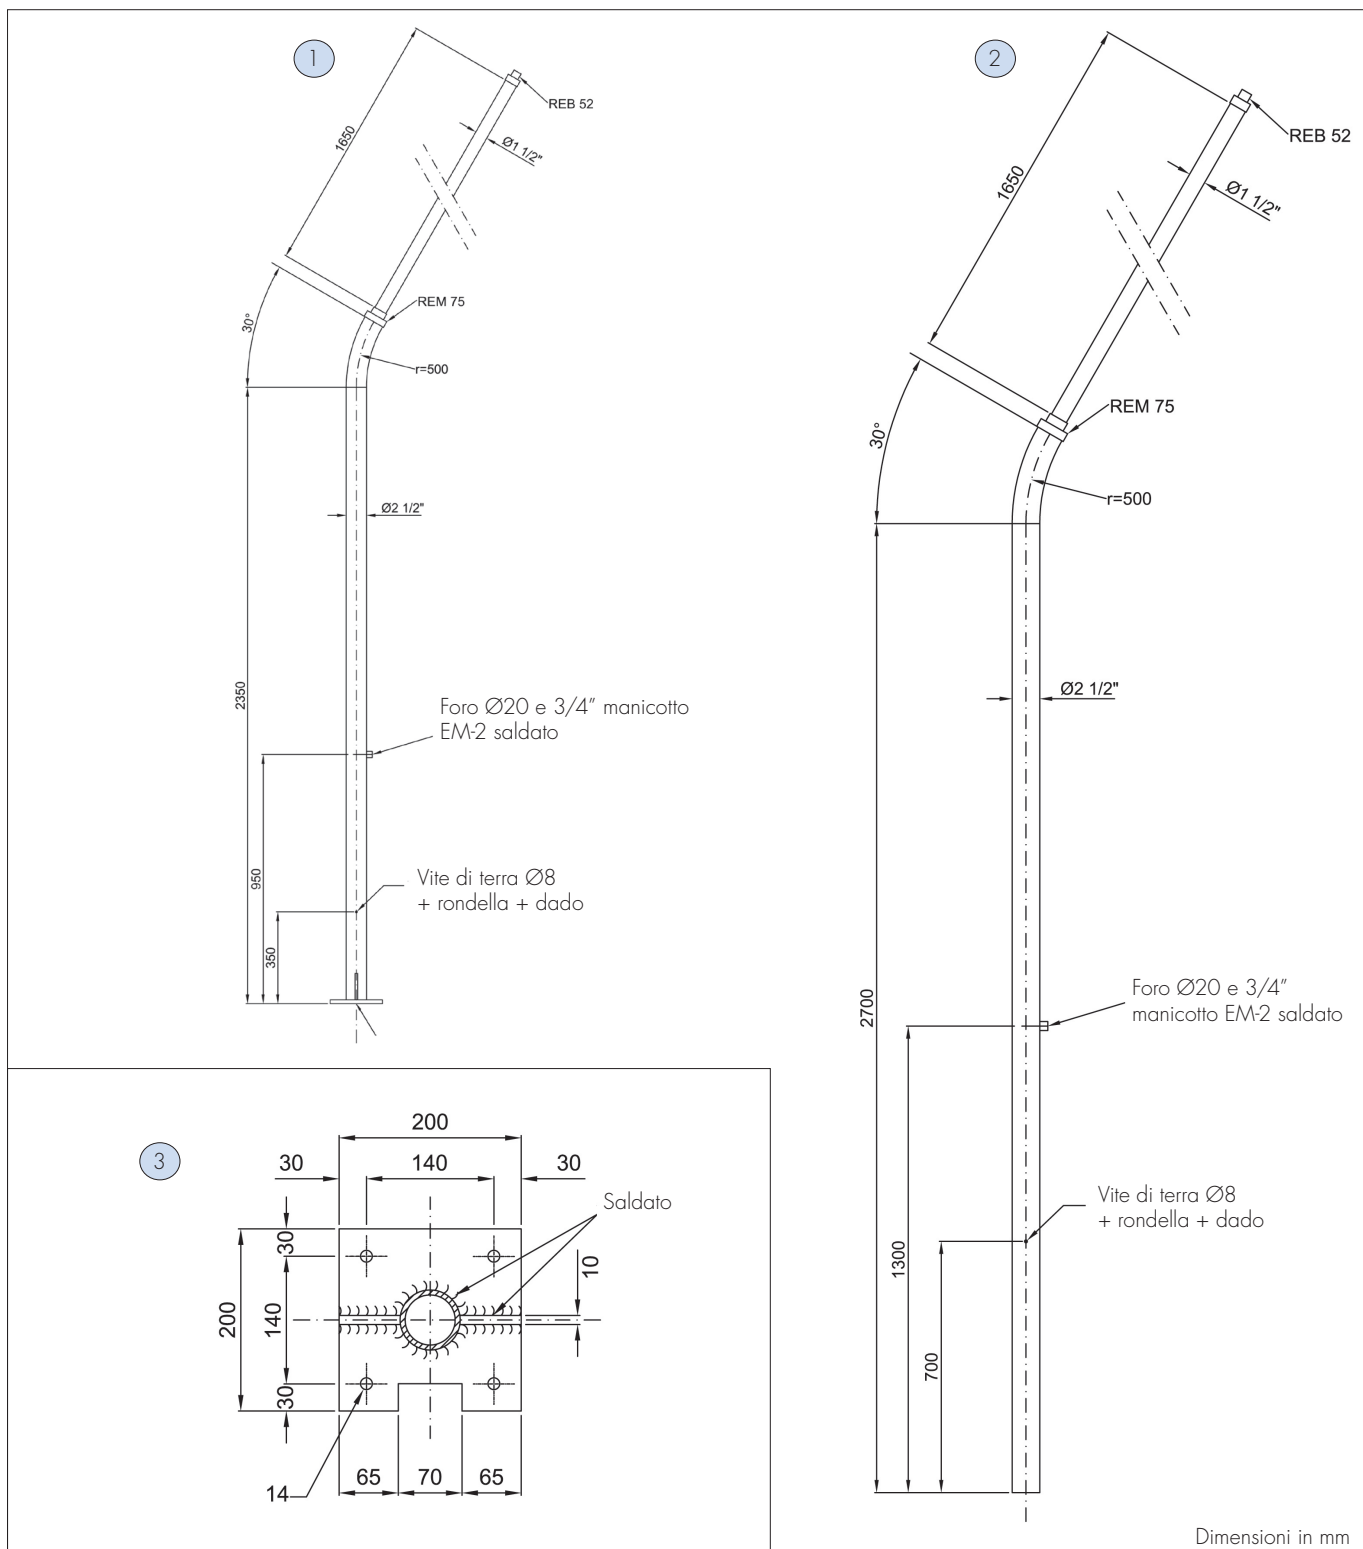

comm@antideflagrante.com

PALINA ADATTA AL MONTAGGIO DI ARMATURE SERIE
FLFE, EXEN, EVF.E, EVFD, EXEL, FLF, AVN

Paline

CODICE	DESCRIZIONE
PAL-13	Palina fornita con piastra saldata e contropiastra di fissaggio (vedi fig. 1-3)
PAL-14	Palina (vedi fig.2)