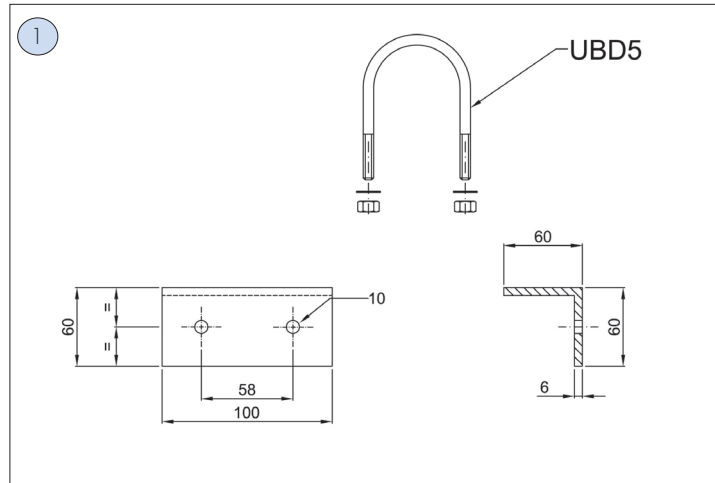

PALINA ADATTA AL MONTAGGIO DI ARMATURE SERIE
EVA, EW ,EWAT, EVEA, EVE, EWE, EWAE, EWNT

Dimensioni in mm

CODICE	DESCRIZIONE
PAL-01	Palina fornita con piastra saldata e contropiastra di fissaggio
PAL-02	Palina fornita con piastra saldata e con bulloni di fissaggio

Dimensioni in mm

CODICE	DESCRIZIONE
PAL-03	Palina fornita con angolari di fissaggio (vedi fig. 1-2-3)

PALINA ADATTA AL MONTAGGIO DI ARMATURE SERIE
EVA, EW ,EWAT, EVEA, EVE, EWE, EWAE, EWNT

Dimensioni in mm

Paline

CODICE	DESCRIZIONE
PAL-04	Palina fornita con angolari di fissaggio (vedi fig. 1-2-3)

Paline

Dimensioni in mm

CODICE	DESCRIZIONE
PAL-05	Palina fornita con piastra saldata e contropiastra di fissaggio
PAL-06	Palina fornita con piastra saldata e con bulloni di fissaggio

PALINA ADATTA AL MONTAGGIO DI ARMATURE SERIE
FLFE, EXEN, EVF..E, EVFD, EXEL, FLF, AVN

Dimensioni in mm

CODICE	DESCRIZIONE
PAL-04	Palina fornita con angolari di fissaggio (vedi fig. 1-2-3)

comm@antideflagrante.com