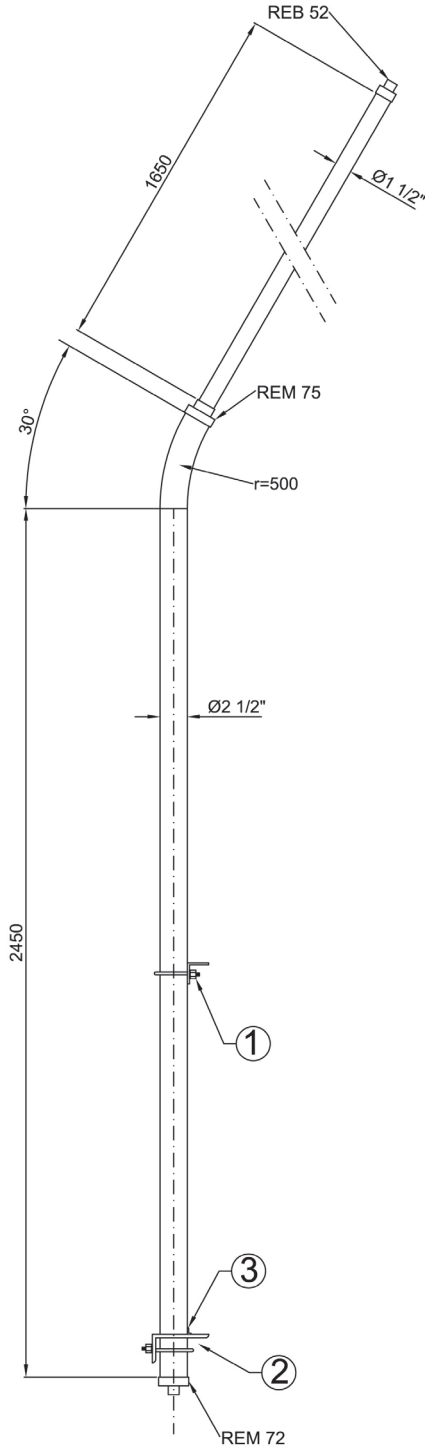

comm@antideflagrante.com

PALINA ADATTA AL MONTAGGIO DI ARMATURE SERIE
FLFE, EXEN, EVF.E, EVFD, EXEL, FLF, AVN

Paline

Dimensioni in mm