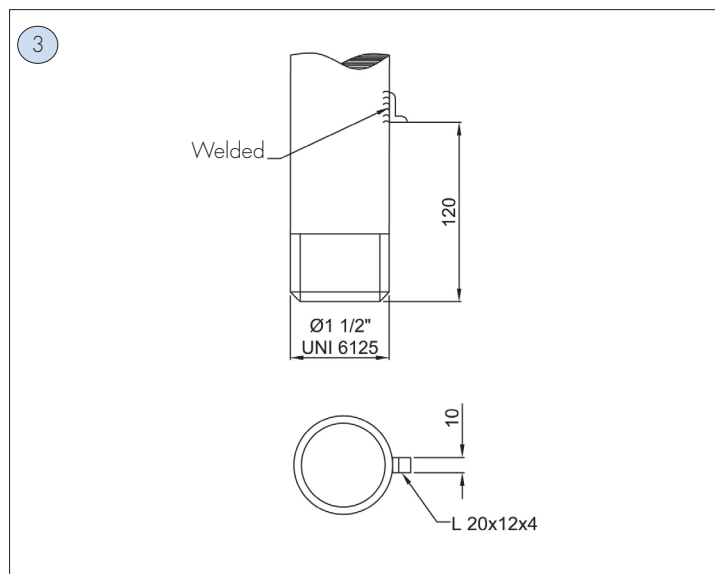

PALINA ADATTA AL MONTAGGIO DI ARMATURE SERIE
EVA, EW ,EWAT, EVEA, EVE, EWE, EWAE, EWNT

Dimensioni in mm

CODICE	DESCRIZIONE
PAL-01	Palina fornita con piastra saldata e contropiastra di fissaggio
PAL-02	Palina fornita con piastra saldata e con bulloni di fissaggio

Dimensioni in mm

CODICE	DESCRIZIONE
PAL-03	Palina fornita con angolari di fissaggio (vedi fig. 1-2-3)

PALINA ADATTA AL MONTAGGIO DI ARMATURE SERIE
EVA, EW ,EWAT, EVEA, EVE, EWE, EWAE, EWNT

Dimensioni in mm

Paline

CODICE	DESCRIZIONE
PAL-04	Palina fornita con angolari di fissaggio (vedi fig. 1-2-3)

Paline

Dimensioni in mm

CODICE	DESCRIZIONE
PAL-05	Palina fornita con piastra saldata e contropiastra di fissaggio
PAL-06	Palina fornita con piastra saldata e con bulloni di fissaggio

PALINA ADATTA AL MONTAGGIO DI ARMATURE SERIE
FLFE, EXEN, EVF..E, EVFD, EXEL, FLF, AVN

Dimensioni in mm

CODICE	DESCRIZIONE
PAL-04	Palina fornita con angolari di fissaggio (vedi fig. 1-2-3)

comm@antideflagrante.com