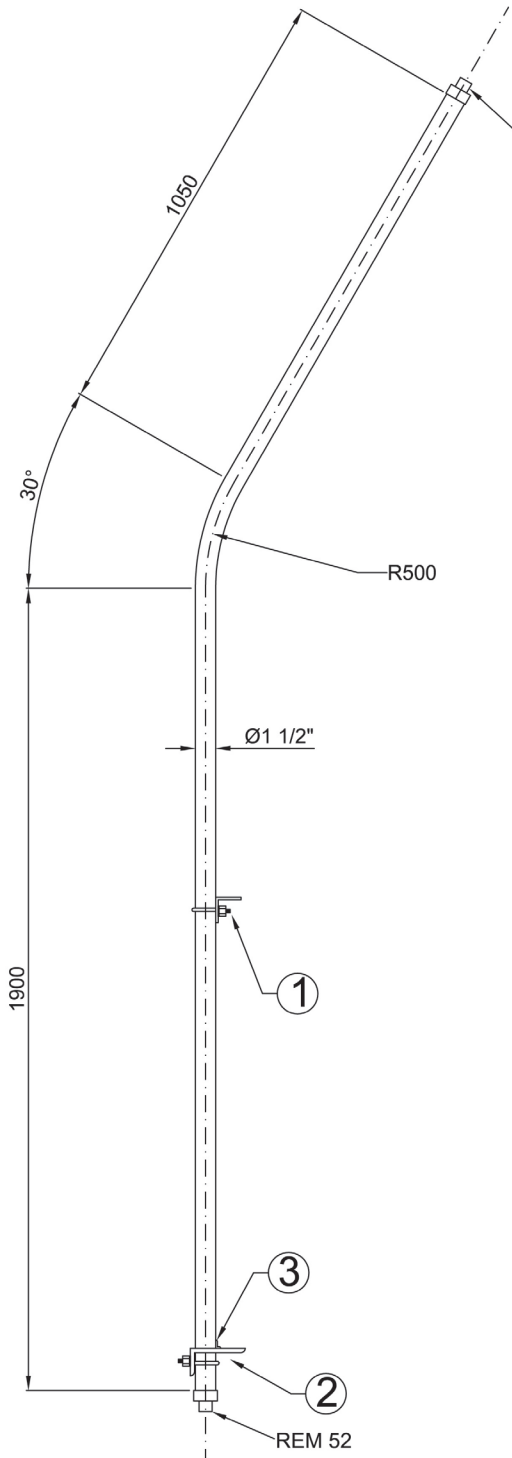

PALINA ADATTA AL MONTAGGIO DI ARMATURE SERIE
EVA, EW ,EWAT, EVEA, EVE, EWE, EWAE, EWNT

Dimensioni in mm

CODICE	DESCRIZIONE
PAL-01	Palina fornita con piastra saldata e contropiastra di fissaggio
PAL-02	Palina fornita con piastra saldata e con bulloni di fissaggio

Dimensioni in mm

CODICE	DESCRIZIONE
PAL-03	Palina fornita con angolari di fissaggio (vedi fig. 1-2-3)

PALINA ADATTA AL MONTAGGIO DI ARMATURE SERIE
EVA, EW ,EWAT, EVEA, EVE, EWE, EWAE, EWNT

Dimensioni in mm

Paline

CODICE	DESCRIZIONE
PAL-04	Palina fornita con angolari di fissaggio (vedi fig. 1-2-3)

Paline

Dimensioni in mm

CODICE	DESCRIZIONE
PAL-05	Palina fornita con piastra saldata e contropiastra di fissaggio
PAL-06	Palina fornita con piastra saldata e con bulloni di fissaggio

PALINA ADATTA AL MONTAGGIO DI ARMATURE SERIE
FLFE, EXEN, EVF..E, EVFD, EXEL, FLF, AVN

Dimensioni in mm

CODICE	DESCRIZIONE
PAL-04	Palina fornita con angolari di fissaggio (vedi fig. 1-2-3)

comm@antideflagrante.com