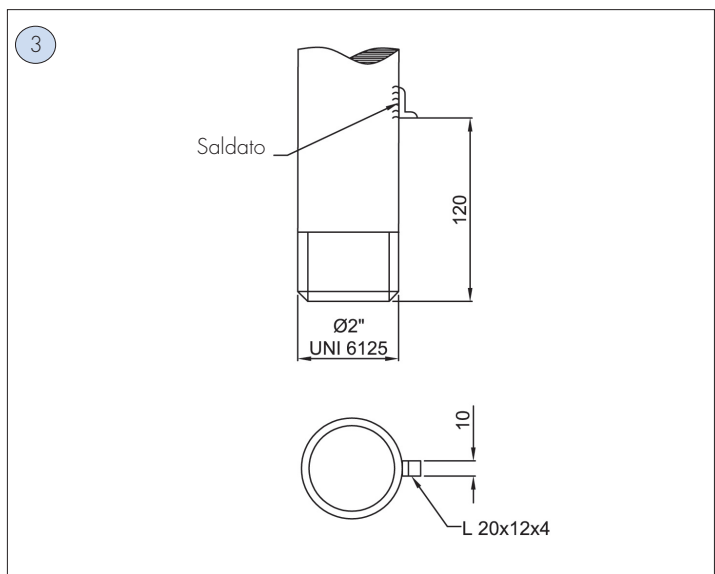

PALINA ADATTA AL MONTAGGIO DI ARMATURE SERIE
EVA, EW ,EWAT, EVEA, EVE, EWE, EWAE, EWNT

Dimensioni in mm

CODICE	DESCRIZIONE
PAL-01	Palina fornita con piastra saldata e contropiastra di fissaggio
PAL-02	Palina fornita con piastra saldata e con bulloni di fissaggio

Dimensioni in mm

CODICE	DESCRIZIONE
PAL-03	Palina fornita con angolari di fissaggio (vedi fig. 1-2-3)

PALINA ADATTA AL MONTAGGIO DI ARMATURE SERIE
EVA, EW ,EWAT, EVEA, EVE, EWE, EWAE, EWNT

Dimensioni in mm

Paline

CODICE	DESCRIZIONE
PAL-04	Palina fornita con angolari di fissaggio (vedi fig. 1-2-3)

Paline

Dimensioni in mm

CODICE	DESCRIZIONE
PAL-05	Palina fornita con piastra saldata e contropiastra di fissaggio
PAL-06	Palina fornita con piastra saldata e con bulloni di fissaggio

PALINA ADATTA AL MONTAGGIO DI ARMATURE SERIE
FLFE, EXEN, EVF..E, EVFD, EXEL, FLF, AVN

Dimensioni in mm

CODICE	DESCRIZIONE
PAL-04	Palina fornita con angolari di fissaggio (vedi fig. 1-2-3)

comm@antideflagrante.com