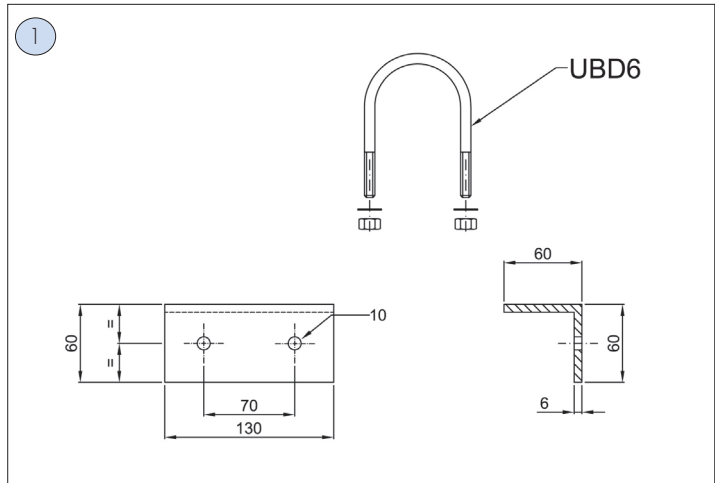

PALINA ADATTA AL MONTAGGIO DI ARMATURE SERIE
EVA, EW ,EWAT, EVEA, EVE, EWE, EWAE, EWNT

Dimensioni in mm

CODICE	DESCRIZIONE
PAL-01	Palina fornita con piastra saldata e contropiastra di fissaggio
PAL-02	Palina fornita con piastra saldata e con bulloni di fissaggio

Dimensioni in mm

CODICE	DESCRIZIONE
PAL-03	Palina fornita con angolari di fissaggio (vedi fig. 1-2-3)

PALINA ADATTA AL MONTAGGIO DI ARMATURE SERIE
EVA, EW ,EWAT, EVEA, EVE, EWE, EWAE, EWNT

Dimensioni in mm

Paline

CODICE	DESCRIZIONE
PAL-04	Palina fornita con angolari di fissaggio (vedi fig. 1-2-3)

Paline

Dimensioni in mm

CODICE	DESCRIZIONE
PAL-05	Palina fornita con piastra saldata e contropiastra di fissaggio
PAL-06	Palina fornita con piastra saldata e con bulloni di fissaggio

PALINA ADATTA AL MONTAGGIO DI ARMATURE SERIE
FLFE, EXEN, EVF..E, EVFD, EXEL, FLF, AVN

Dimensioni in mm

CODICE	DESCRIZIONE
PAL-04	Palina fornita con angolari di fissaggio (vedi fig. 1-2-3)

comm@antideflagrante.com