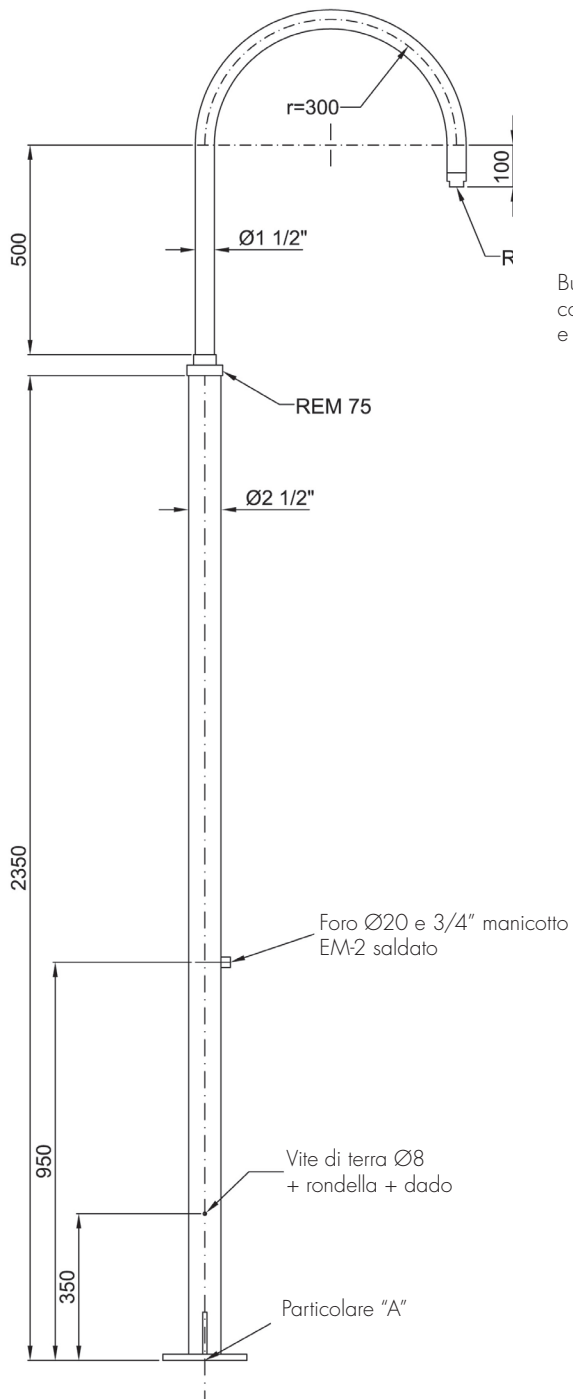

PALINA ADATTA AL MONTAGGIO DI ARMATURE SERIE
EVA, EW ,EWAT, EVEA, EVE, EWE, EWAE, EWNT

Dimensioni in mm

CODICE	DESCRIZIONE
PAL-01	Palina fornita con piastra saldata e contropiastra di fissaggio
PAL-02	Palina fornita con piastra saldata e con bulloni di fissaggio

Dimensioni in mm

CODICE	DESCRIZIONE
PAL-03	Palina fornita con angolari di fissaggio (vedi fig. 1-2-3)

PALINA ADATTA AL MONTAGGIO DI ARMATURE SERIE
EVA, EW ,EWAT, EVEA, EVE, EWE, EWAE, EWNT

Dimensioni in mm

Paline

CODICE	DESCRIZIONE
PAL-04	Palina fornita con angolari di fissaggio (vedi fig. 1-2-3)

Paline

Dimensioni in mm

CODICE	DESCRIZIONE
PAL-05	Palina fornita con piastra saldata e contropiastra di fissaggio
PAL-06	Palina fornita con piastra saldata e con bulloni di fissaggio

PALINA ADATTA AL MONTAGGIO DI ARMATURE SERIE
FLFE, EXEN, EVF..E, EVFD, EXEL, FLF, AVN

Dimensioni in mm

CODICE	DESCRIZIONE
PAL-04	Palina fornita con angolari di fissaggio (vedi fig. 1-2-3)

comm@antideflagrante.com