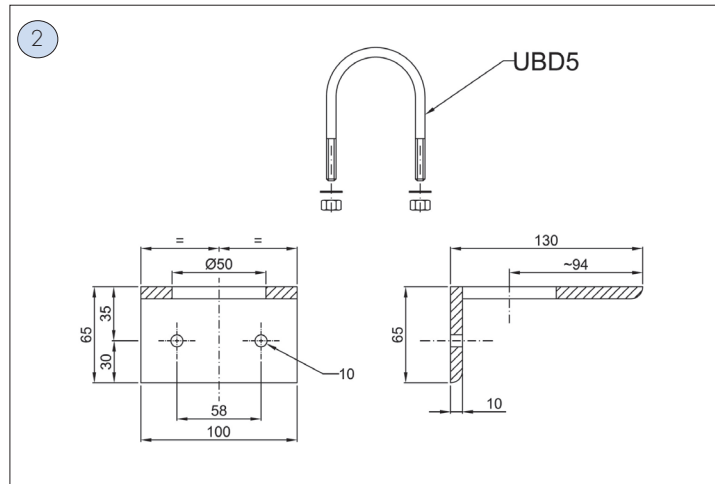

PALINA ADATTA AL MONTAGGIO DI ARMATURE SERIE
EVA, EW ,EWAT, EVEA, EVE, EWE, EWAE, EWNT

Dimensioni in mm

CODICE	DESCRIZIONE
PAL-01	Palina fornita con piastra saldata e contropiastra di fissaggio
PAL-02	Palina fornita con piastra saldata e con bulloni di fissaggio

Dimensioni in mm

CODICE	DESCRIZIONE
PAL-03	Palina fornita con angolari di fissaggio (vedi fig. 1-2-3)

PALINA ADATTA AL MONTAGGIO DI ARMATURE SERIE
EVA, EW ,EWAT, EVEA, EVE, EWE, EWAE, EWNT

Dimensioni in mm

Paline

CODICE	DESCRIZIONE
PAL-04	Palina fornita con angolari di fissaggio (vedi fig. 1-2-3)

Paline

Dimensioni in mm

CODICE	DESCRIZIONE
PAL-05	Palina fornita con piastra saldata e contropiastra di fissaggio
PAL-06	Palina fornita con piastra saldata e con bulloni di fissaggio

PALINA ADATTA AL MONTAGGIO DI ARMATURE SERIE
FLFE, EXEN, EVF..E, EVFD, EXEL, FLF, AVN

Dimensioni in mm

CODICE	DESCRIZIONE
PAL-04	Palina fornita con angolari di fissaggio (vedi fig. 1-2-3)

comm@antideflagrante.com