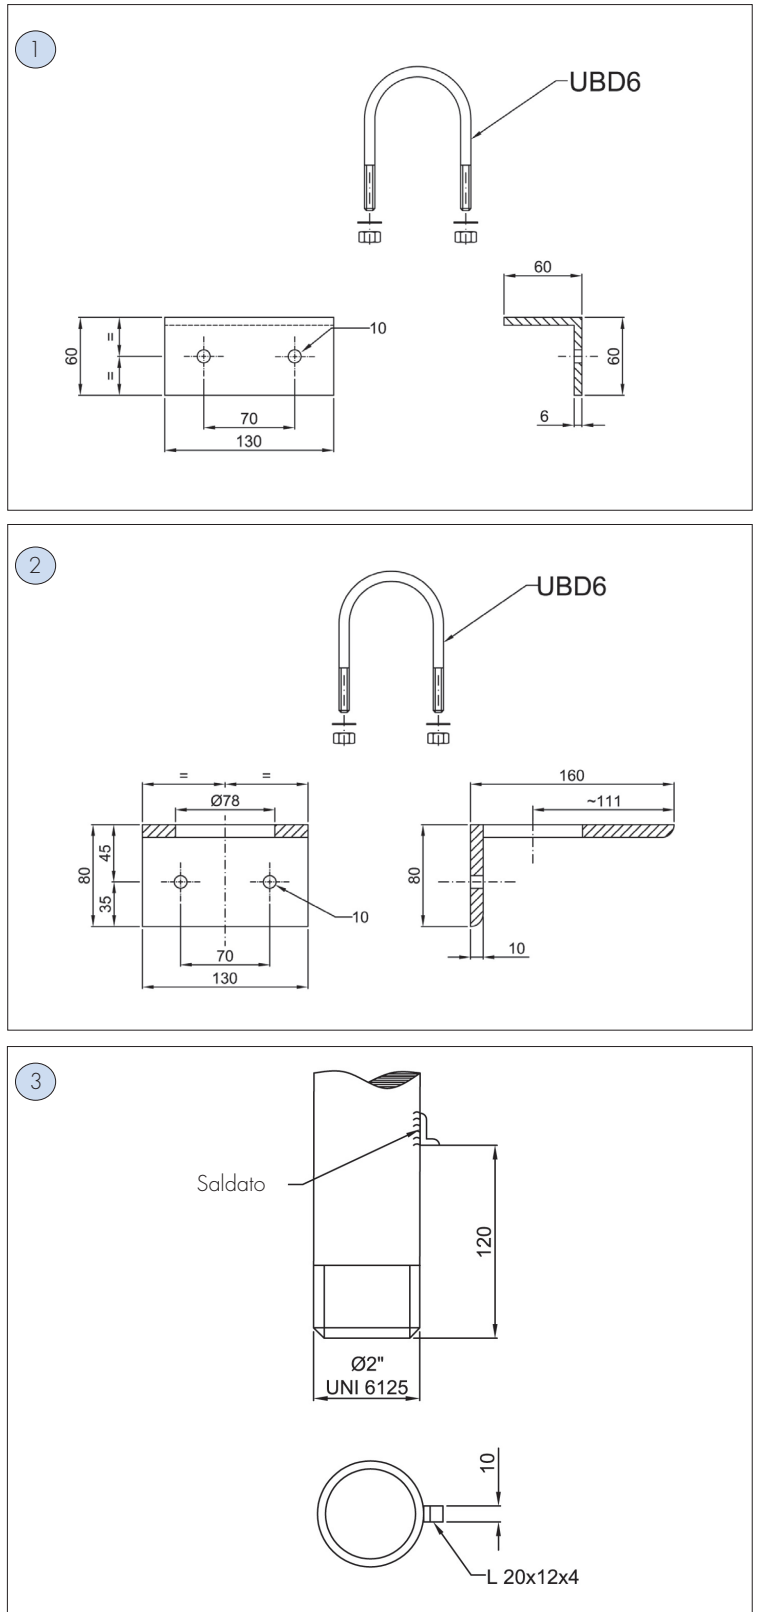

Dimensioni in mm

CODICE	DESCRIZIONE
PAL-03	Palina fornita con angolari di fissaggio (vedi fig. 1-2-3)

PALINA ADATTA AL MONTAGGIO DI ARMATURE SERIE
EVA, EW ,EWAT, EVEA, EVE, EWE, EWAE, EWNT

Dimensioni in mm

Paline

CODICE	DESCRIZIONE
PAL-04	Palina fornita con angolari di fissaggio (vedi fig. 1-2-3)

Paline

Dimensioni in mm

CODICE	DESCRIZIONE
PAL-05	Palina fornita con piastra saldata e contropiastra di fissaggio
PAL-06	Palina fornita con piastra saldata e con bulloni di fissaggio

PALINA ADATTA AL MONTAGGIO DI ARMATURE SERIE
FLFE, EXEN, EVF..E, EVFD, EXEL, FLF, AVN

Dimensioni in mm

CODICE	DESCRIZIONE
PAL-04	Palina fornita con angolari di fissaggio (vedi fig. 1-2-3)

comm@antideflagrante.com

PALINA ADATTA AL MONTAGGIO DI ARMATURE SERIE
FLFE, EXEN, EVF.E, EVFD, EXEL, FLF, AVN

Paline

Dimensioni in mm

CODICE

DESCRIZIONE

PAL-08

Palina fornita con angolari di fissaggio (vedi fig. 1-2-3)

comm@antideflagrante.com