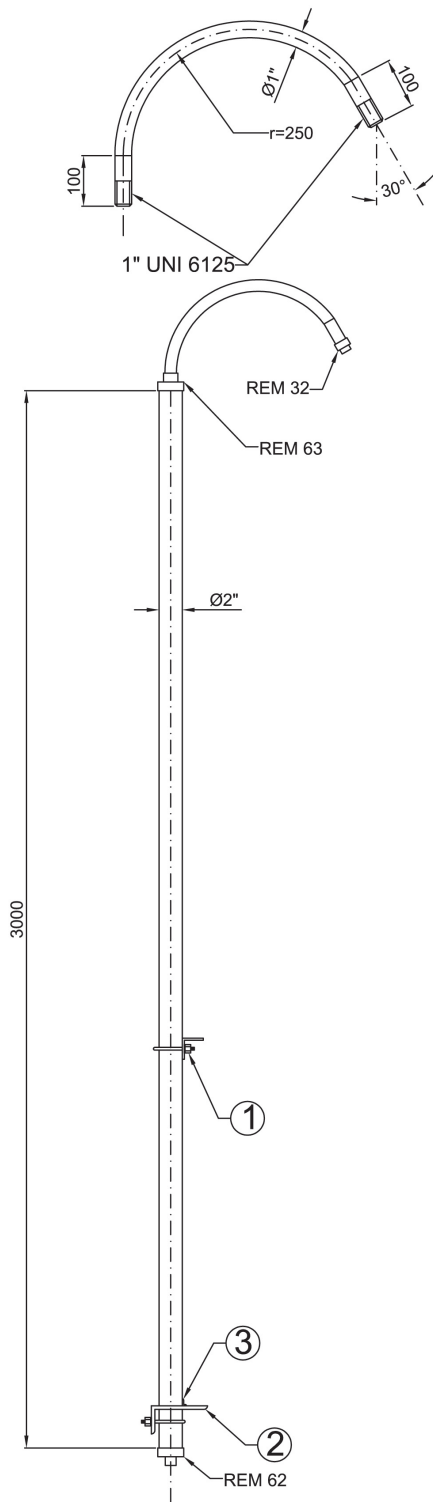

PALINA ADATTA AL MONTAGGIO DI ARMATURE SERIE
EVA, EW ,EWAT, EVEA, EVE, EWE, EWAE, EWNT

Dimensioni in mm

CODICE	DESCRIZIONE
PAL-01	Palina fornita con piastra saldata e contropiastra di fissaggio
PAL-02	Palina fornita con piastra saldata e con bulloni di fissaggio

Dimensioni in mm

CODICE	DESCRIZIONE
PAL-03	Palina fornita con angolari di fissaggio (vedi fig. 1-2-3)

PALINA ADATTA AL MONTAGGIO DI ARMATURE SERIE
EVA, EW ,EWAT, EVEA, EVE, EWE, EWAE, EWNT

Dimensioni in mm

Paline

CODICE	DESCRIZIONE
PAL-04	Palina fornita con angolari di fissaggio (vedi fig. 1-2-3)

Paline

Dimensioni in mm

CODICE	DESCRIZIONE
PAL-05	Palina fornita con piastra saldata e contropiastra di fissaggio
PAL-06	Palina fornita con piastra saldata e con bulloni di fissaggio

PALINA ADATTA AL MONTAGGIO DI ARMATURE SERIE
FLFE, EXEN, EVF..E, EVFD, EXEL, FLF, AVN

Dimensioni in mm

CODICE	DESCRIZIONE
PAL-04	Palina fornita con angolari di fissaggio (vedi fig. 1-2-3)

comm@antideflagrante.com