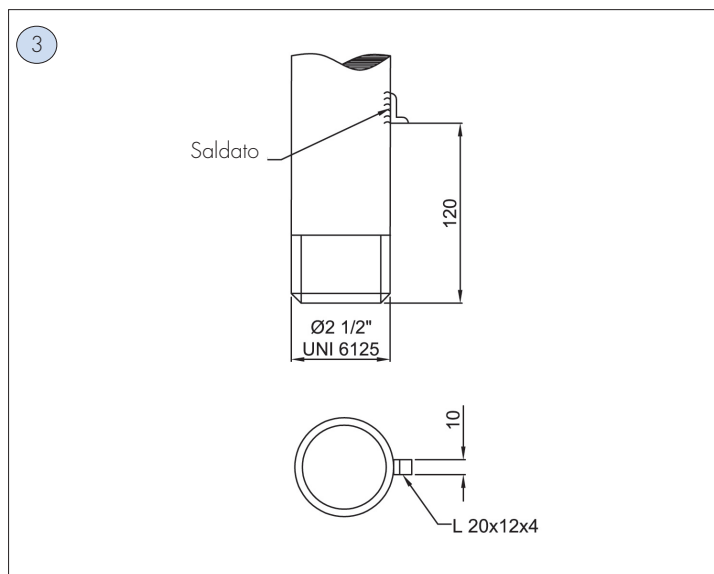

PALINA ADATTA AL MONTAGGIO DI ARMATURE SERIE
EVA, EW ,EWAT, EVEA, EVE, EWE, EWAE, EWNT

Dimensioni in mm

CODICE	DESCRIZIONE
PAL-01	Palina fornita con piastra saldata e contropiastra di fissaggio
PAL-02	Palina fornita con piastra saldata e con bulloni di fissaggio

Dimensioni in mm

CODICE	DESCRIZIONE
PAL-03	Palina fornita con angolari di fissaggio (vedi fig. 1-2-3)

PALINA ADATTA AL MONTAGGIO DI ARMATURE SERIE
EVA, EW ,EWAT, EVEA, EVE, EWE, EWAE, EWNT

Dimensioni in mm

Paline

CODICE	DESCRIZIONE
PAL-04	Palina fornita con angolari di fissaggio (vedi fig. 1-2-3)

Paline

Dimensioni in mm

CODICE	DESCRIZIONE
PAL-05	Palina fornita con piastra saldata e contropiastra di fissaggio
PAL-06	Palina fornita con piastra saldata e con bulloni di fissaggio

PALINA ADATTA AL MONTAGGIO DI ARMATURE SERIE
FLFE, EXEN, EVF..E, EVFD, EXEL, FLF, AVN

Dimensioni in mm

CODICE	DESCRIZIONE
PAL-04	Palina fornita con angolari di fissaggio (vedi fig. 1-2-3)

comm@antideflagrante.com