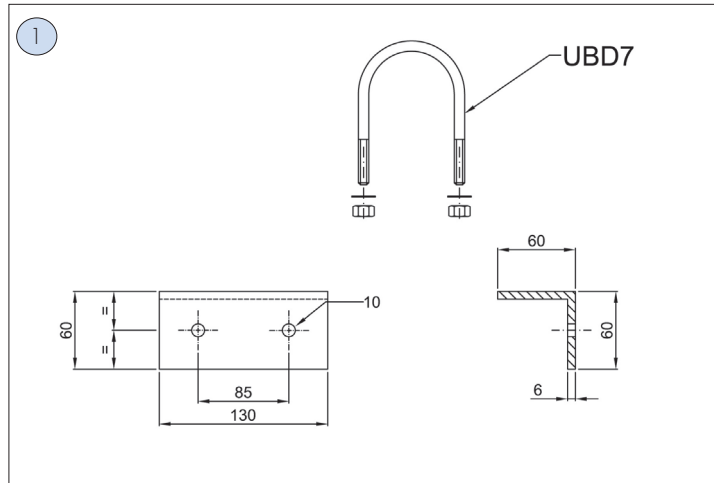

PALINA ADATTA AL MONTAGGIO DI ARMATURE SERIE
EVA, EW ,EWAT, EVEA, EVE, EWE, EWAE, EWNT

Dimensioni in mm

CODICE	DESCRIZIONE
PAL-01	Palina fornita con piastra saldata e contropiastra di fissaggio
PAL-02	Palina fornita con piastra saldata e con bulloni di fissaggio

Dimensioni in mm

CODICE	DESCRIZIONE
PAL-03	Palina fornita con angolari di fissaggio (vedi fig. 1-2-3)

PALINA ADATTA AL MONTAGGIO DI ARMATURE SERIE
EVA, EW ,EWAT, EVEA, EVE, EWE, EWAE, EWNT

Dimensioni in mm

Paline

CODICE	DESCRIZIONE
PAL-04	Palina fornita con angolari di fissaggio (vedi fig. 1-2-3)

Paline

Dimensioni in mm

CODICE	DESCRIZIONE
PAL-05	Palina fornita con piastra saldata e contropiastra di fissaggio
PAL-06	Palina fornita con piastra saldata e con bulloni di fissaggio

PALINA ADATTA AL MONTAGGIO DI ARMATURE SERIE
FLFE, EXEN, EVF..E, EVFD, EXEL, FLF, AVN

Dimensioni in mm

CODICE	DESCRIZIONE
PAL-04	Palina fornita con angolari di fissaggio (vedi fig. 1-2-3)

comm@antideflagrante.com