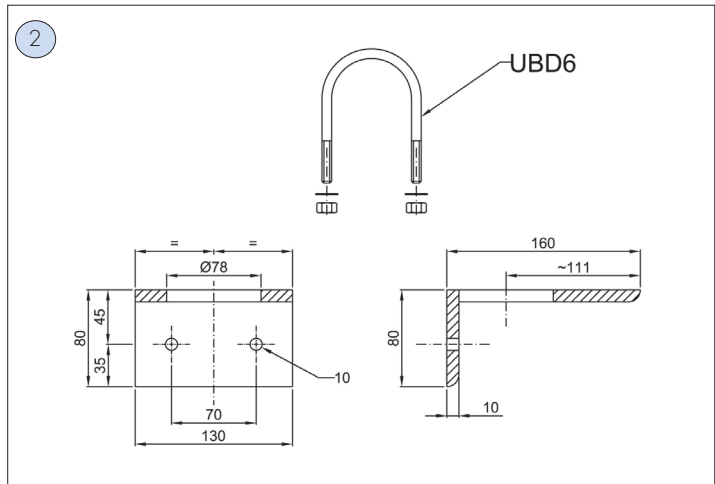

PALINA ADATTA AL MONTAGGIO DI ARMATURE SERIE
EVA, EW ,EWAT, EVEA, EVE, EWE, EWAE, EWNT

Dimensioni in mm

CODICE	DESCRIZIONE
PAL-01	Palina fornita con piastra saldata e contropiastra di fissaggio
PAL-02	Palina fornita con piastra saldata e con bulloni di fissaggio

Dimensioni in mm

CODICE	DESCRIZIONE
PAL-03	Palina fornita con angolari di fissaggio (vedi fig. 1-2-3)

PALINA ADATTA AL MONTAGGIO DI ARMATURE SERIE
EVA, EW ,EWAT, EVEA, EVE, EWE, EWAE, EWNT

Dimensioni in mm

Paline

CODICE	DESCRIZIONE
PAL-04	Palina fornita con angolari di fissaggio (vedi fig. 1-2-3)

Paline

Dimensioni in mm

CODICE	DESCRIZIONE
PAL-05	Palina fornita con piastra saldata e contropiastra di fissaggio
PAL-06	Palina fornita con piastra saldata e con bulloni di fissaggio

PALINA ADATTA AL MONTAGGIO DI ARMATURE SERIE
FLFE, EXEN, EVF..E, EVFD, EXEL, FLF, AVN

Dimensioni in mm

CODICE	DESCRIZIONE
PAL-04	Palina fornita con angolari di fissaggio (vedi fig. 1-2-3)

comm@antideflagrante.com