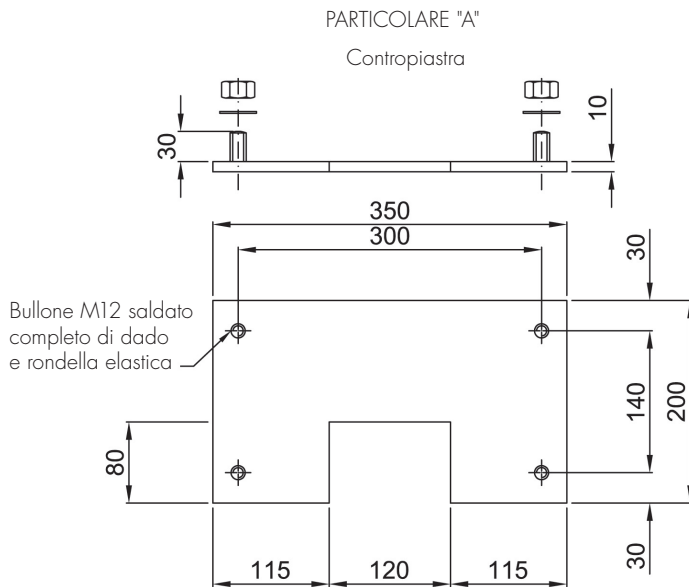

PALINA ADATTA AL MONTAGGIO DI ARMATURE SERIE
EVA, EW ,EWAT, EVEA, EVE, EWE, EWAE, EWNT

Dimensioni in mm

CODICE	DESCRIZIONE
PAL-01	Palina fornita con piastra saldata e contropiastra di fissaggio
PAL-02	Palina fornita con piastra saldata e con bulloni di fissaggio

Dimensioni in mm

CODICE	DESCRIZIONE
PAL-03	Palina fornita con angolari di fissaggio (vedi fig. 1-2-3)

PALINA ADATTA AL MONTAGGIO DI ARMATURE SERIE
EVA, EW ,EWAT, EVEA, EVE, EWE, EWAE, EWNT

Dimensioni in mm

Paline

CODICE	DESCRIZIONE
PAL-04	Palina fornita con angolari di fissaggio (vedi fig. 1-2-3)

Paline

Dimensioni in mm

CODICE	DESCRIZIONE
PAL-05	Palina fornita con piastra saldata e contropiastra di fissaggio
PAL-06	Palina fornita con piastra saldata e con bulloni di fissaggio

PALINA ADATTA AL MONTAGGIO DI ARMATURE SERIE
FLFE, EXEN, EVF..E, EVFD, EXEL, FLF, AVN

Dimensioni in mm

CODICE	DESCRIZIONE
PAL-04	Palina fornita con angolari di fissaggio (vedi fig. 1-2-3)

comm@antideflagrante.com